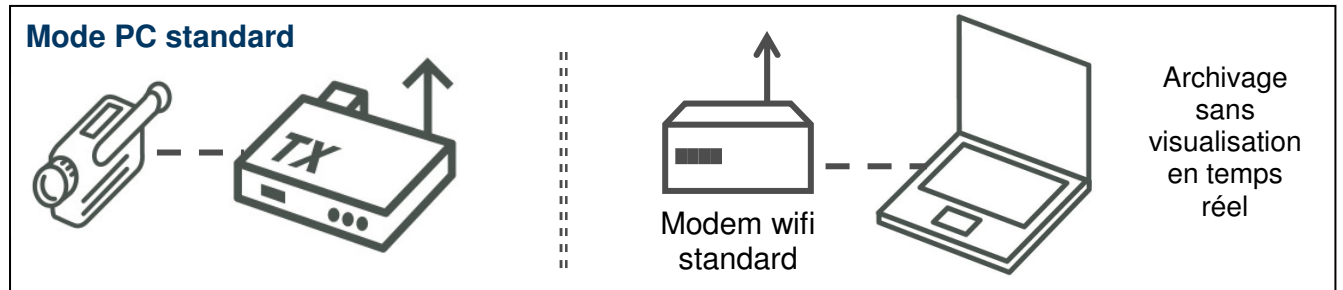

Ci-dessous, un **extrait** d'applications possibles :

Mode wifi standard

Visualisation
en temps réel

Mode PC standard

Programme
d'archivage
vidéo

Mode écran

WIRELESS & LAN VIDEO

Mode output parallèle

Mode input sélectionné

ATTENTION :
L'émission d'images vidéo doit se faire par intermittence.

Dans le cas où plusieurs séquences vidéo doivent être reçues simultanément, plusieurs récepteurs sont nécessaires dans l'installation !

WIRELESS & LAN VIDEO

Les variantes suivantes sont actuellement en phase de test :

Options futures

- **Fonction View-Back** : Stockage intermédiaire de données images jusqu'à 10 secs.
- Transmission en temps réel et archivage de **signaux audio**.