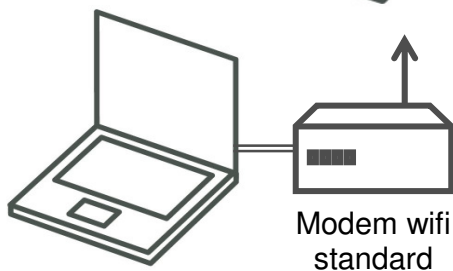

PARTICULARITES

- Emission en parallèle (1 émetteur, plusieurs récepteurs)
- Input sélectionné (sélection d'un émetteur parmi plusieurs)

WIRELESS & LAN VIDEO

L'utilisation du protocole standard TCP/IP pour des liaisons WIFI et Ethernet offre à l'utilisateur un nombre infini de possibilités.

Ci-dessous, un **extrait** d'applications possibles :

Mode wifi standard

Visualisation
en temps réel

Mode PC standard

Programme
d'archivage
vidéo

Mode écran

WIRELESS & LAN VIDEO

Mode output parallèle

Mode input sélectionné

ATTENTION :
L'émission d'images vidéo doit se faire par intermittence.

Dans le cas où plusieurs séquences vidéo doivent être reçues simultanément, plusieurs récepteurs sont nécessaires dans l'installation !