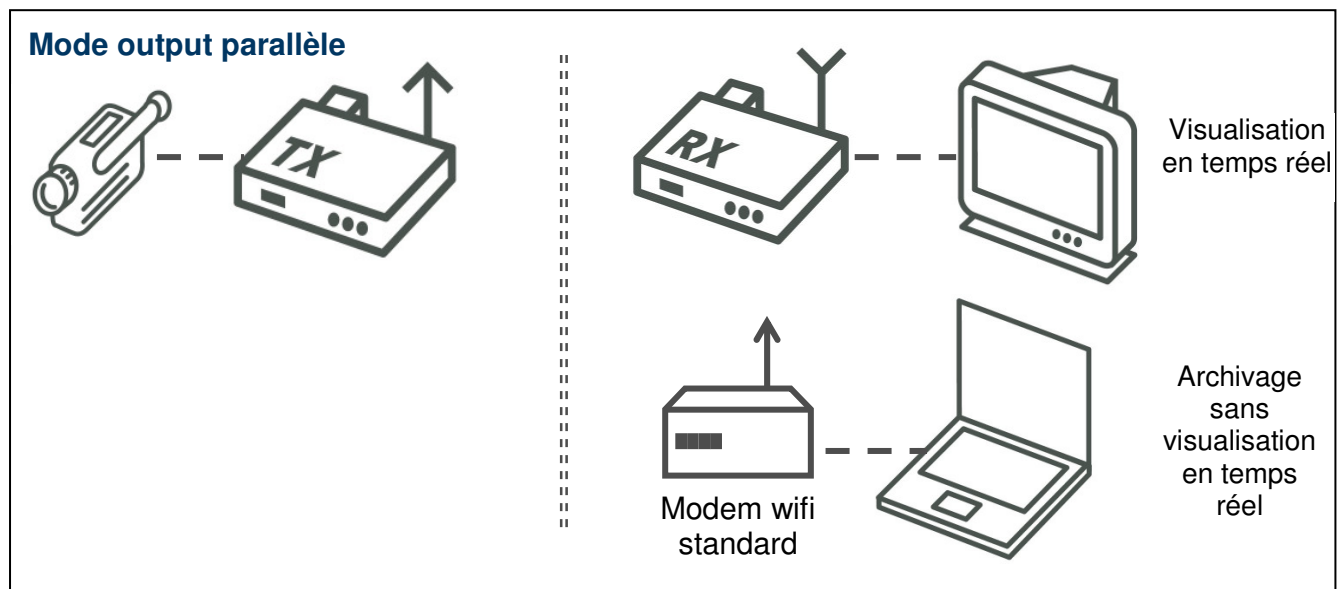

PARTICULARITES

- Emission en parallèle (1 émetteur, plusieurs récepteurs)
- Input sélectionné (sélection d'un émetteur parmi plusieurs)

WIRELESS & LAN VIDEO

L'utilisation du protocole standard TCP/IP pour des liaisons WIFI et Ethernet offre à l'utilisateur un nombre infini de possibilités.

Mode input sélectionné

ATTENTION :
L'émission d'images vidéo doit se faire par intermittence.

Dans le cas où plusieurs séquences vidéo doivent être reçues simultanément, plusieurs récepteurs sont nécessaires dans l'installation !

WIRELESS & LAN VIDEO

Les variantes suivantes sont actuellement en phase de test :

Options futures

- **Fonction View-Back** : Stockage intermédiaire de données images jusqu'à 10 secs.
- Transmission en temps réel et archivage de **signaux audio**.