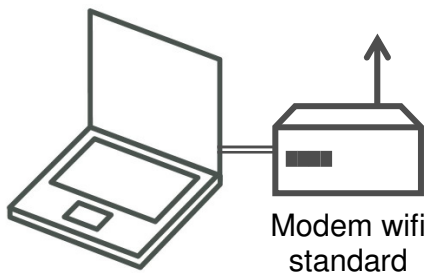

PARTICULARITES

- Emission en parallèle (1 émetteur, plusieurs récepteurs)
- Input sélectionné (sélection d'un émetteur parmi plusieurs)

WIRELESS & LAN VIDEO

L'utilisation du protocole standard TCP/IP pour des liaisons WIFI et Ethernet offre à l'utilisateur un nombre infini de possibilités.

Ci-dessous, un **extrait** d'applications possibles :

Mode wifi standard

Visualisation
en temps réel

Mode PC standard

Programme
d'archivage
vidéo

Mode écran

WIRELESS & LAN VIDEO

Mode output parallèle

Mode input sélectionné

ATTENTION :
L'émission d'images vidéo doit se faire par intermittence.

Dans le cas où plusieurs séquences vidéo doivent être reçues simultanément, plusieurs récepteurs sont nécessaires dans l'installation !